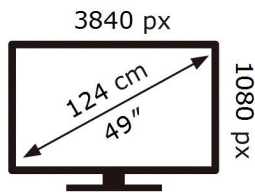

**ENERG** 

**SAMSUNG**

C49J890DKR

**54** kWh/1000h

2019/2013